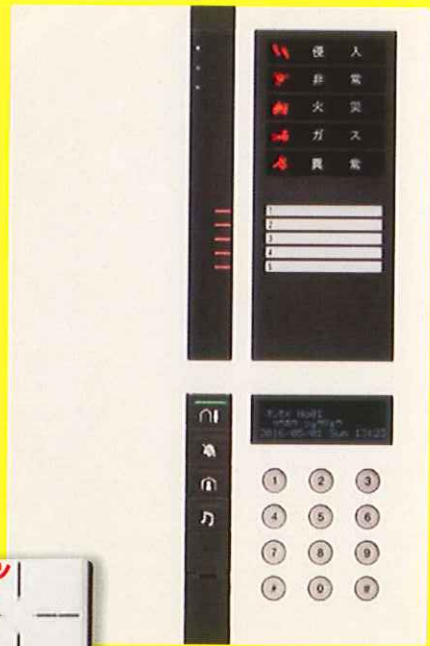

侵入・火災・非常
セキュリティ
コントローラ

防犯対策してありますか？

ここがすごい！

セキュリティコントローラ
通報機能付き

いま
どきの

防犯システム

ドアからの侵入

窓からの侵入

キーリモコン

非接触リモコン

1

会社・家を出るときに設定

2

センサーをさえぎったり、窓やドアを開けられたりすると音や光で周りに知らせます

パッシブ検知器

マグネットスイッチ