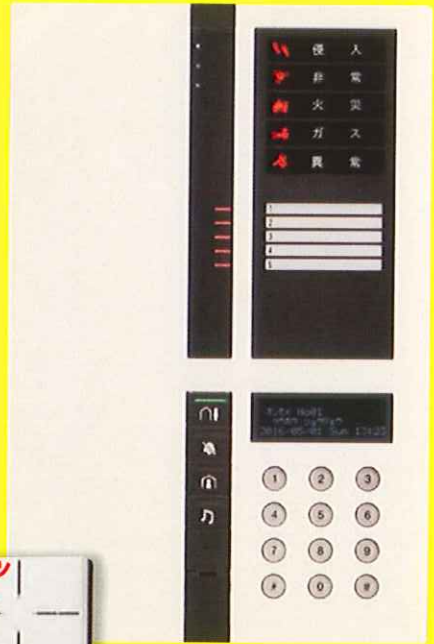

侵入・火災・非常
セキュリティー
コントローラー

防犯対策してありますか？

ここがすごい！

セキュリティーコントローラー
通報機能付き

いま
どきの

防犯システム

ドアからの侵入

窓からの侵入

キーリモコン

非接触リモコン

1

会社・家を出るときに設定

2

センサーをさえぎったり、窓やドアを開けられたりすると音や光で周りに知らせます

パッシブ検知器

マグネットスイッチ